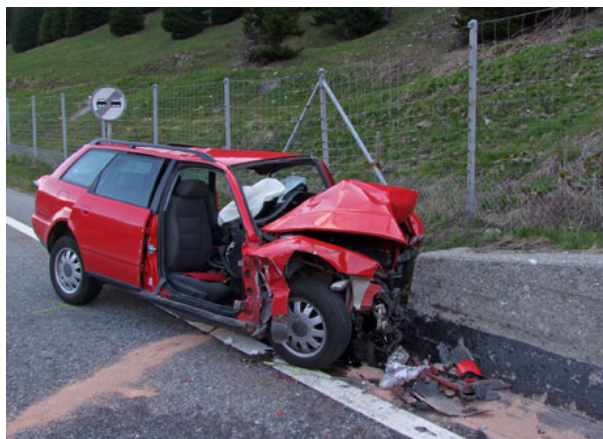

Auto si schianta contro un muro, due morti

Pubblicato: Mercoledì 19 Maggio 2010

È di due vittime il bilancio del tragico incidente accaduto questa mattina, sull'A13, tra Pian San Giacomo e San Bernardino, all'altezza del lago d'Isola nel Canton Grigioni. Poco dopo le 5, un'auto, che viaggiava in direzione di Bellinzona, è finita contro il muretto che costeggia la montagna ma la dinamica dell'incidente è ancora tutta da chiarire. Sul posto sono giunti i soccorsi del Servizio Ambulanza del Moesano e un medico della regione oltre agli agenti della Polizia Stradale. Per le due persone a bordo, due italiani di 50 e 77 anni, la violenza dell'impatto è stata fatale. Per circa tre ore, per permettere alle squadre intervenute sul luogo del sinistro di portare a termine le operazioni di soccorso ed i rilievi della Polizia, il traffico in transito è stato in parte deviato sulla strada cantonale.