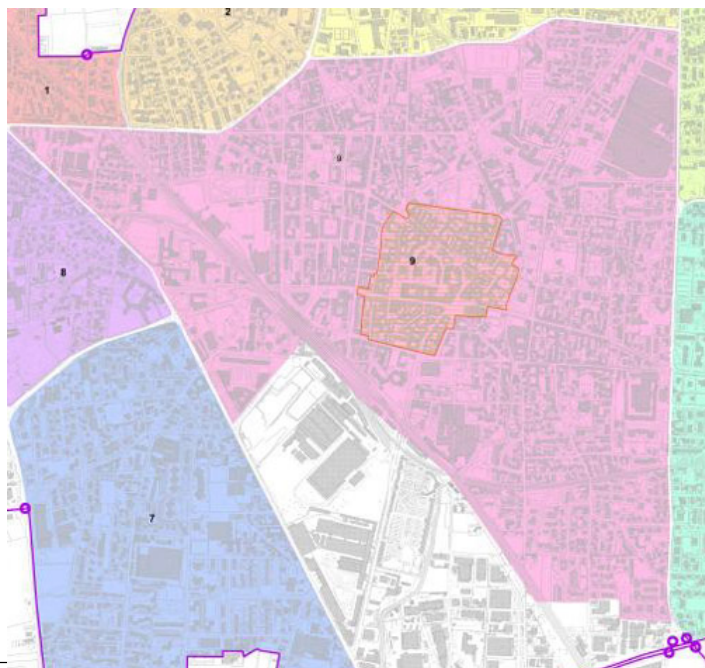

C'è ampia discussione **intorno alle nuove zone 30** che sono state istituite dal comune di Saronno. Le domande da parte dei cittadini sono molte e, al di là delle motivazioni politiche, i saronnesi **chiedono quali saranno le zone e le vie interessate**.

Il comune ha diviso **la città in 9 zone**, che in totale coprono **circa il 70 per cento del territorio**. Per ora, dal 16 aprile, il divieto dei 30 km/h, è in vigore **in 4 di queste zone**. A 50 km/h **rimangono le strade che dividono le diverse zone**. Nelle rimanenti 5 zone **si viaggia a 50 all'ora**.

Avviata anche **la campagna di manifesti** realizzata dal comune. Campagna che punta tutto sulla sicurezza dei pedoni e su una città pulita.

Di seguito l'elenco delle vie divise **nelle quattro zone dove è entrato in vigore il provvedimento**, così come scritte sulle ordinanze comunali.

### ZONA 9

Le vie soggette a tale limitazione sono le seguenti:

- via piave (tratto interno alla perimetrazione sino a via san solutore);
- via san solutore;

via dante alighieri;

- via salvatore quasimodo;
- via giosue' carducci;
- via bainsizza;
- via monte grappa;
- via sorelle lucini;
- via filippo reina;
- via doberdo';
- via san michele;
- via monte santo;
- via don luigi monza;
- via guglielmo marconi;
- via giacomo leopardi;
- via antichi;
- via vittorio veneto;
- via giuseppe mazzini;
- via maestri del lavoro;
- via iv novembre;
- via rodolfo bucco;
- via stampa soncino;
- via carlo cesati;
- via xxv aprile;
- via milano (tratto compreso tra via g. marconi sino al sottopasso ferroviario);
- via molino;
- via felice carcano;
- via general cantore;
- piazza luigi cadorna;
- via caduti della liberazione;
- via bernardino luini;
- via bernardino lanino;
- via gaudenzio ferrari;
- piazza tranquillo zerbi;
- via j.m. escrivar de balaguer;
- via legnanino;
- via i° maggio ;
- viale santuario;