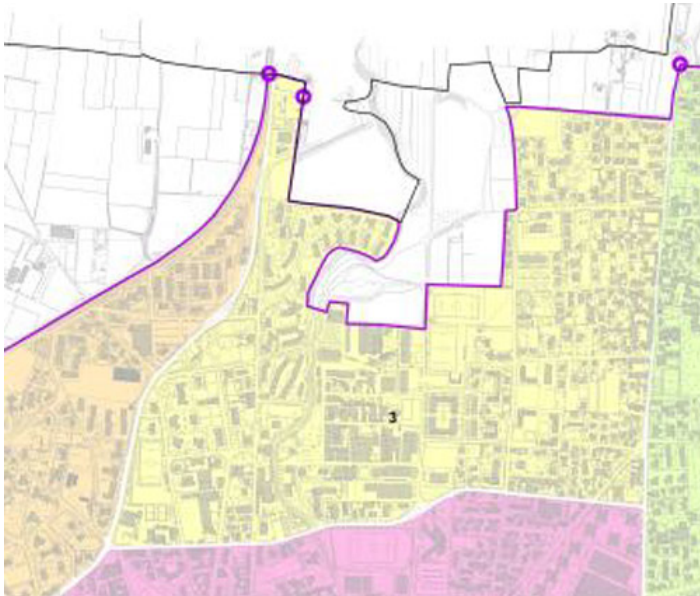

- via nina gianetti;
- via nicolo' tommaseo (tratto compreso tra via a. manzoni ed inizio z.t.l.);
- via alessandro manzoni;
- via francesco baracca;
- via visconti;
- via giuseppe parini;
- via annibale guaragna;
- via abbondio carugati;
- via roma (tratto compreso tra via c. miola e inizio z.t.l.).

ZONA 3

Le vie soggette a tale limitazione sono le seguenti:

- -via venezia;
- -via trieste;
- -via camillo prampolini;
- -via trento;
- -via luigi siviero;
- -via giuseppe frua (tratto tra via larga e via stoppani);
- -via stoppani;
- -via palmiro togliatti;
- -via rovereto;
- -via caduti di cefalonia;
- -via raffaello sanzio;
- -via don r. montoli;
- -via bellavita;
- -via giotto;
- -via beato angelico;
- -via michelangelo buonarroti;
- -via volpi (tratto tra via bellavita e parco lura);
- -via alessandro volta (tratto tra via san francesco e confine con rovello porro);
- -via carlo marx;
- -via g. b. grassi;
- -piazza sandro pertini;
- -passaggio ermellino;
- -via giacchino rossini;
- -via sabotino (tratto tra via san francesco e via g. b. grassi);
- -via san giuseppe (tratto tra via san francesco e via a. volta);