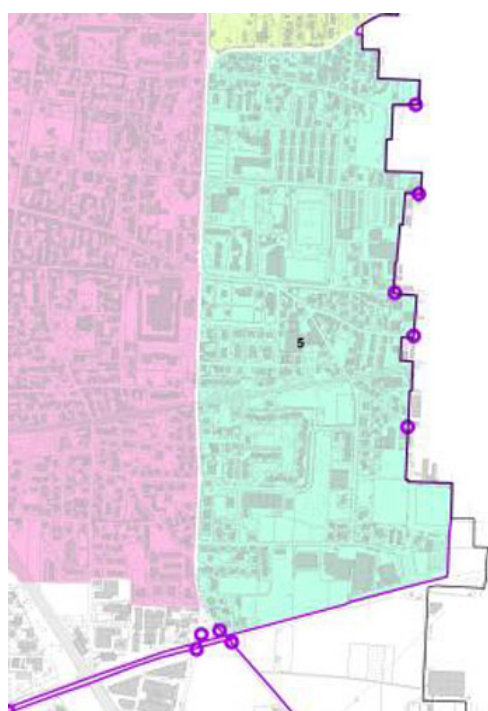

- via nina gianetti;
- via nicolo' tommaseo (tratto compreso tra via a. manzoni ed inizio z.t.l.);
- via alessandro manzoni;
- via francesco baracca;
- via visconti;
- via giuseppe parini;
- via annibale guaragna;
- via abbondio carugati;
- via roma (tratto compreso tra via c. miola e inizio z.t.l.).

**ZONA 3**

Le vie soggette a tale limitazione sono le seguenti:

- via venezia;
- via trieste;
- via camillo prampolini;
- via trento;
- via luigi siviero;
- via giuseppe frua (tratto tra via larga e via stoppani);
- via stoppani;
- via palmiro togliatti;
- via rovereto;
- via caduti di cefalonia;
- via raffaello sanzio;
- via don r. montoli;
- via bellavita;
- via giotto;
- via beato angelico;
- via michelangelo buonarroti;
- via volpi (tratto tra via bellavita e parco lura);
- via alessandro volta (tratto tra via san francesco e confine con rovello porro);
- via carlo marx;
- via g. b. grassi;
- piazza sandro pertini;
- passaggio ermellino;
- via giacchino rossini;
- via sabotino (tratto tra via san francesco e via g. b. grassi);
- via san giuseppe (tratto tra via san francesco e via a. volta);

#### Zona 4

Le vie soggette a tale limitazione sono le seguenti:

- Via g. Donati;
- via don g.b. Radice;
- via padre g.b. Busnelli;
- via einstein;
- via pozzo;
- via pastore;
- via buraschi;
- via giulio cesare;
- via pio xi°;
- via brianza;
- via plinio il vecchio;
- via publio marone;
- via don mazzolari;
- via san dalmazio;
- via valtellina;