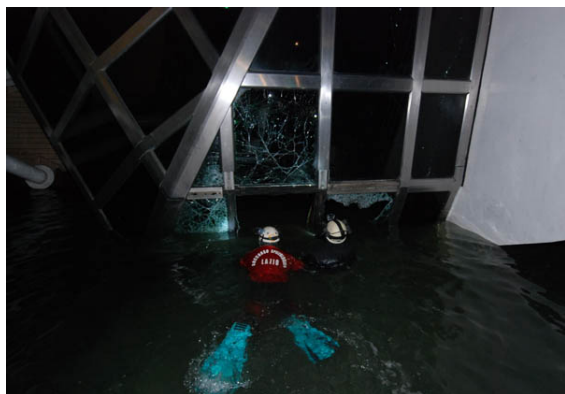

VareseNews

La nave si muove ancora, ricerche sospese

Pubblicato: Mercoledì 18 Gennaio 2012

Sono di nuovo **sospese tutte le operazioni di ricerca e soccorso attorno alla Concordia**: la nave, naufragata davanti all'Isola del Giglio, **si é nuovamente mossa** e dunque non ci sono le condizioni di sicurezza per operare. Durante la notte hanno invece lavorato nella parte emersa i saf dei Vigili del Fuoco. Intanto, dal fronte delle indagini, si registra **il ritorno a casa del comandante della Costa Concordia Francesco Schettino** tornato a Meta di Sorrento.

Il gip ha deciso di non trattenerlo in carcere, suscitando la sorpresa del pm che ne aveva chiesto la custodia in carcere.

Il giudice non ha riscontrato il pericolo di fuga del comandante e di inquinamento delle prove, disponendo così i domiciliari. Ma le accuse contro il comandante sono molto pesanti: insieme al primo ufficiale in plancia, **Ciro Ambrosio**, è accusato di omicidio colposo plurimo, naufragio e abbandono della nave.