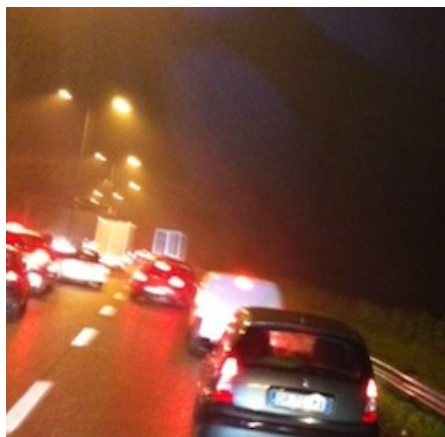

VareseNews

Chiuso per tre notti il raccordo tra A4 e Autolaghi

Pubblicato: Martedì 19 Agosto 2014

Tornate dalla montagna, da Jesolo o dalla Croazia in questi giorni?

Occhio ai cantieri sul bivio tra l'A4 e l'Autolaghi. Autostrade per l'Italia comunica che sull'A4 Milano-Brescia per tre notti consecutive, **da martedì 19 agosto fino a giovedì 21 agosto dalle ore 22 alle ore 05, sarà chiuso il bivio del Quadrivio di Fiorenza per chi proviene da Venezia ed è diretto verso Varese e Como** per lavori di pavimentazione. In alternativa si consiglia di uscire a Milano Viale Certosa e rientrare dallo stesso svincolo in direzione Varese oppure uscire a Cormano fino a raggiungere gli svincoli del Polo Fieristico.